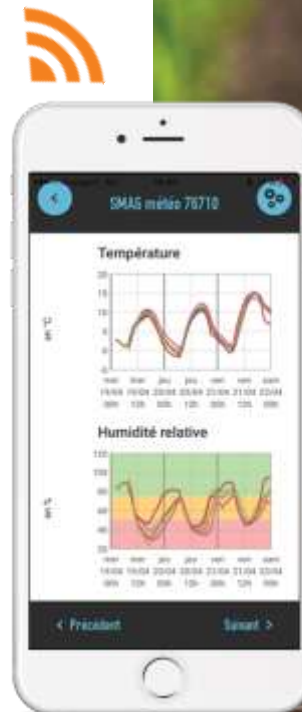

- **INFORMATIONS**

- ▶ Nombre d'IoT
- ▶ Type d'IoT
- ▶ IoT connectés ou non connectés

- **CONSULTATION DES DONNÉES**

- ▶ Station météo SMAG
- ▶ Station météo Weenat
- ▶ Des pièges CapTrap
- ▶ De la prévision météo localisée à la parcelle ou à l'exploitation (CLIMPACT)

IoT : GESTION DES PIÈGES

- **CONSULTATION DES DONNÉES**

- ▶ Comptage des ravageurs
- ▶ Niveau de batterie
- ▶ Niveau du signal

- **PARAMÉTRAGE DES ALERTES**

- ▶ Comptage
- ▶ Périmètre d'action
- ▶ Partage des données
- ▶ Niveau de batterie

IoT : GESTION DES STATIONS MÉTÉO

- **CONSULTATION DES DONNÉES OBSERVÉES PAR LA STATION**

- ▶ Température
- ▶ Pluviométrie
- ▶ Humidité

- **CONSULTATION DES PRÉVISIONS**

- ▶ Radar des précipitations (pluies / neige)
- ▶ Prévisions météo (précipitations journalières et horaires, température, hygrométrie)

- **PARAMÉTRAGE DES ALERTES**

- ▶ Température
- ▶ Pluviométrie
- ▶ Périmètre d'action
- ▶ Partage des données
- ▶ Niveau de batterie

IoT : GESTION DES ALERTES

ALERTE ravageurs !

IoT EN IMAGENES

MERCI

POUR VOTRE ATTENTION