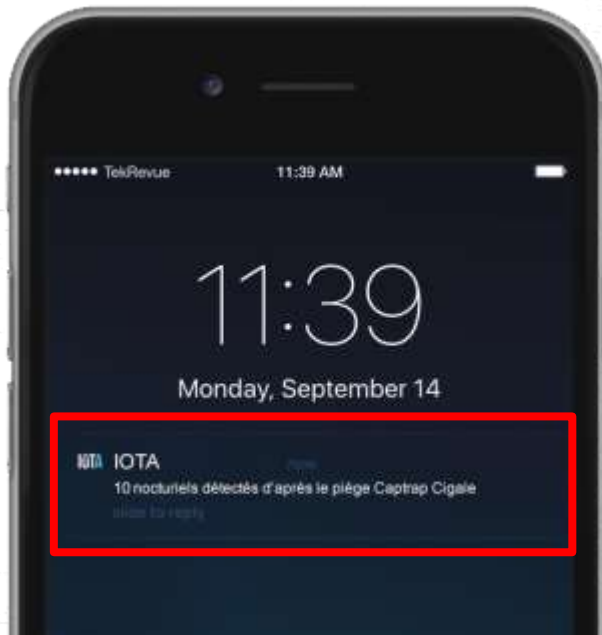

- **PARAMÉTRAGE DES ALERTES**

- ▶ Température
- ▶ Pluviométrie
- ▶ Périmètre d'action
- ▶ Partage des données
- ▶ Niveau de batterie

IoT : GESTION DES ALERTES

ALERTE ravageurs !

IoT EN IMAGENES

MERCI

POUR VOTRE ATTENTION