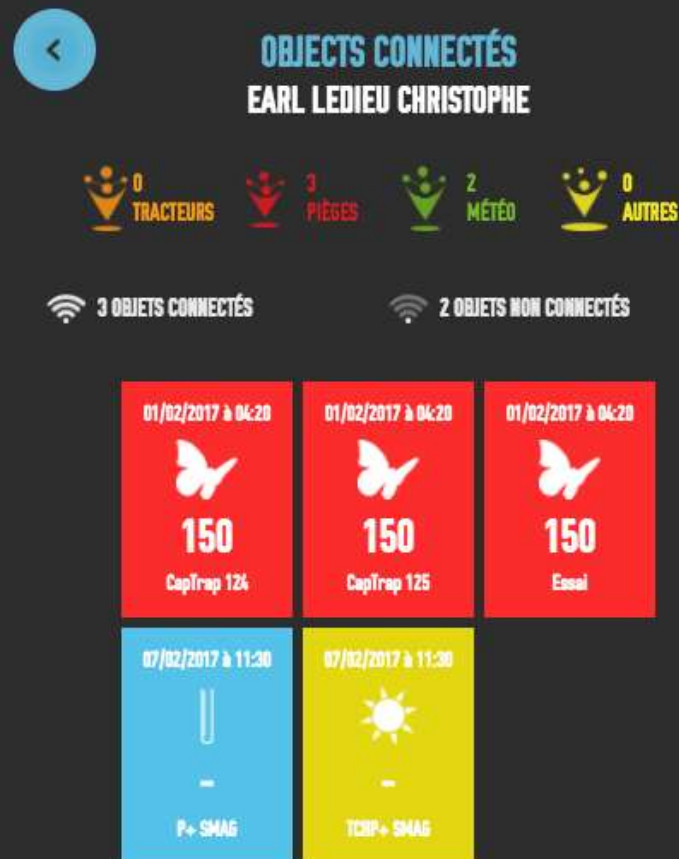

WEENAT[®] / CLIMPACT

- **VISION PARCELLAIRE**

Affichage des parcelles (atland[®] / agreo[®])
→ Affichage : Nom de la parcelle + espèce

- **AFFICHAGE DES OBJETS**

- ▶ Une icône générique
- ▶ Une couleur par type d'objets
- ▶ Compatibilité fournisseurs IoT

- **5 FONCTIONS MAJEURES**

- ▶ Recherche
- ▶ Alertes / Notifications
- ▶ Ajout de nouveaux objets
- ▶ Consultation des données
- ▶ Tableau de bord

Une vision rapide et synthétique du parc des objets installés sur l'exploitation

- **INFORMATIONS**

- ▶ Nombre d'IoT
- ▶ Type d'IoT
- ▶ IoT connectés ou non connectés

- **CONSULTATION DES DONNÉES**

- ▶ Station météo SMAG
- ▶ Station météo Weenat
- ▶ Des pièges CapTrap
- ▶ De la prévision météo localisée à la parcelle ou à l'exploitation (CLIMPACT)