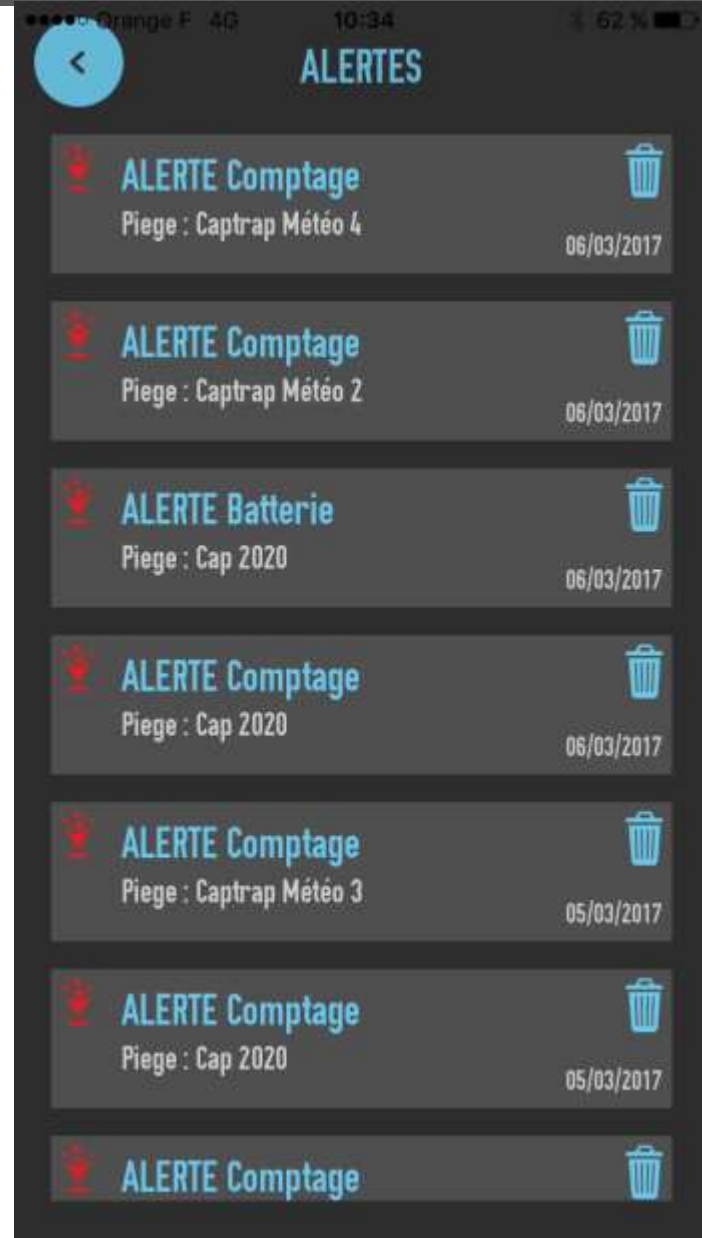

- **PARAMÉTRAGE DES ALERTES**

- ▶ Température
- ▶ Pluviométrie
- ▶ Périmètre d'action
- ▶ Partage des données
- ▶ Niveau de batterie

IoT : GESTION DES ALERTES

ALERTE ravageurs !

IoT EN IMAGENES

MERCI

POUR VOTRE ATTENTION